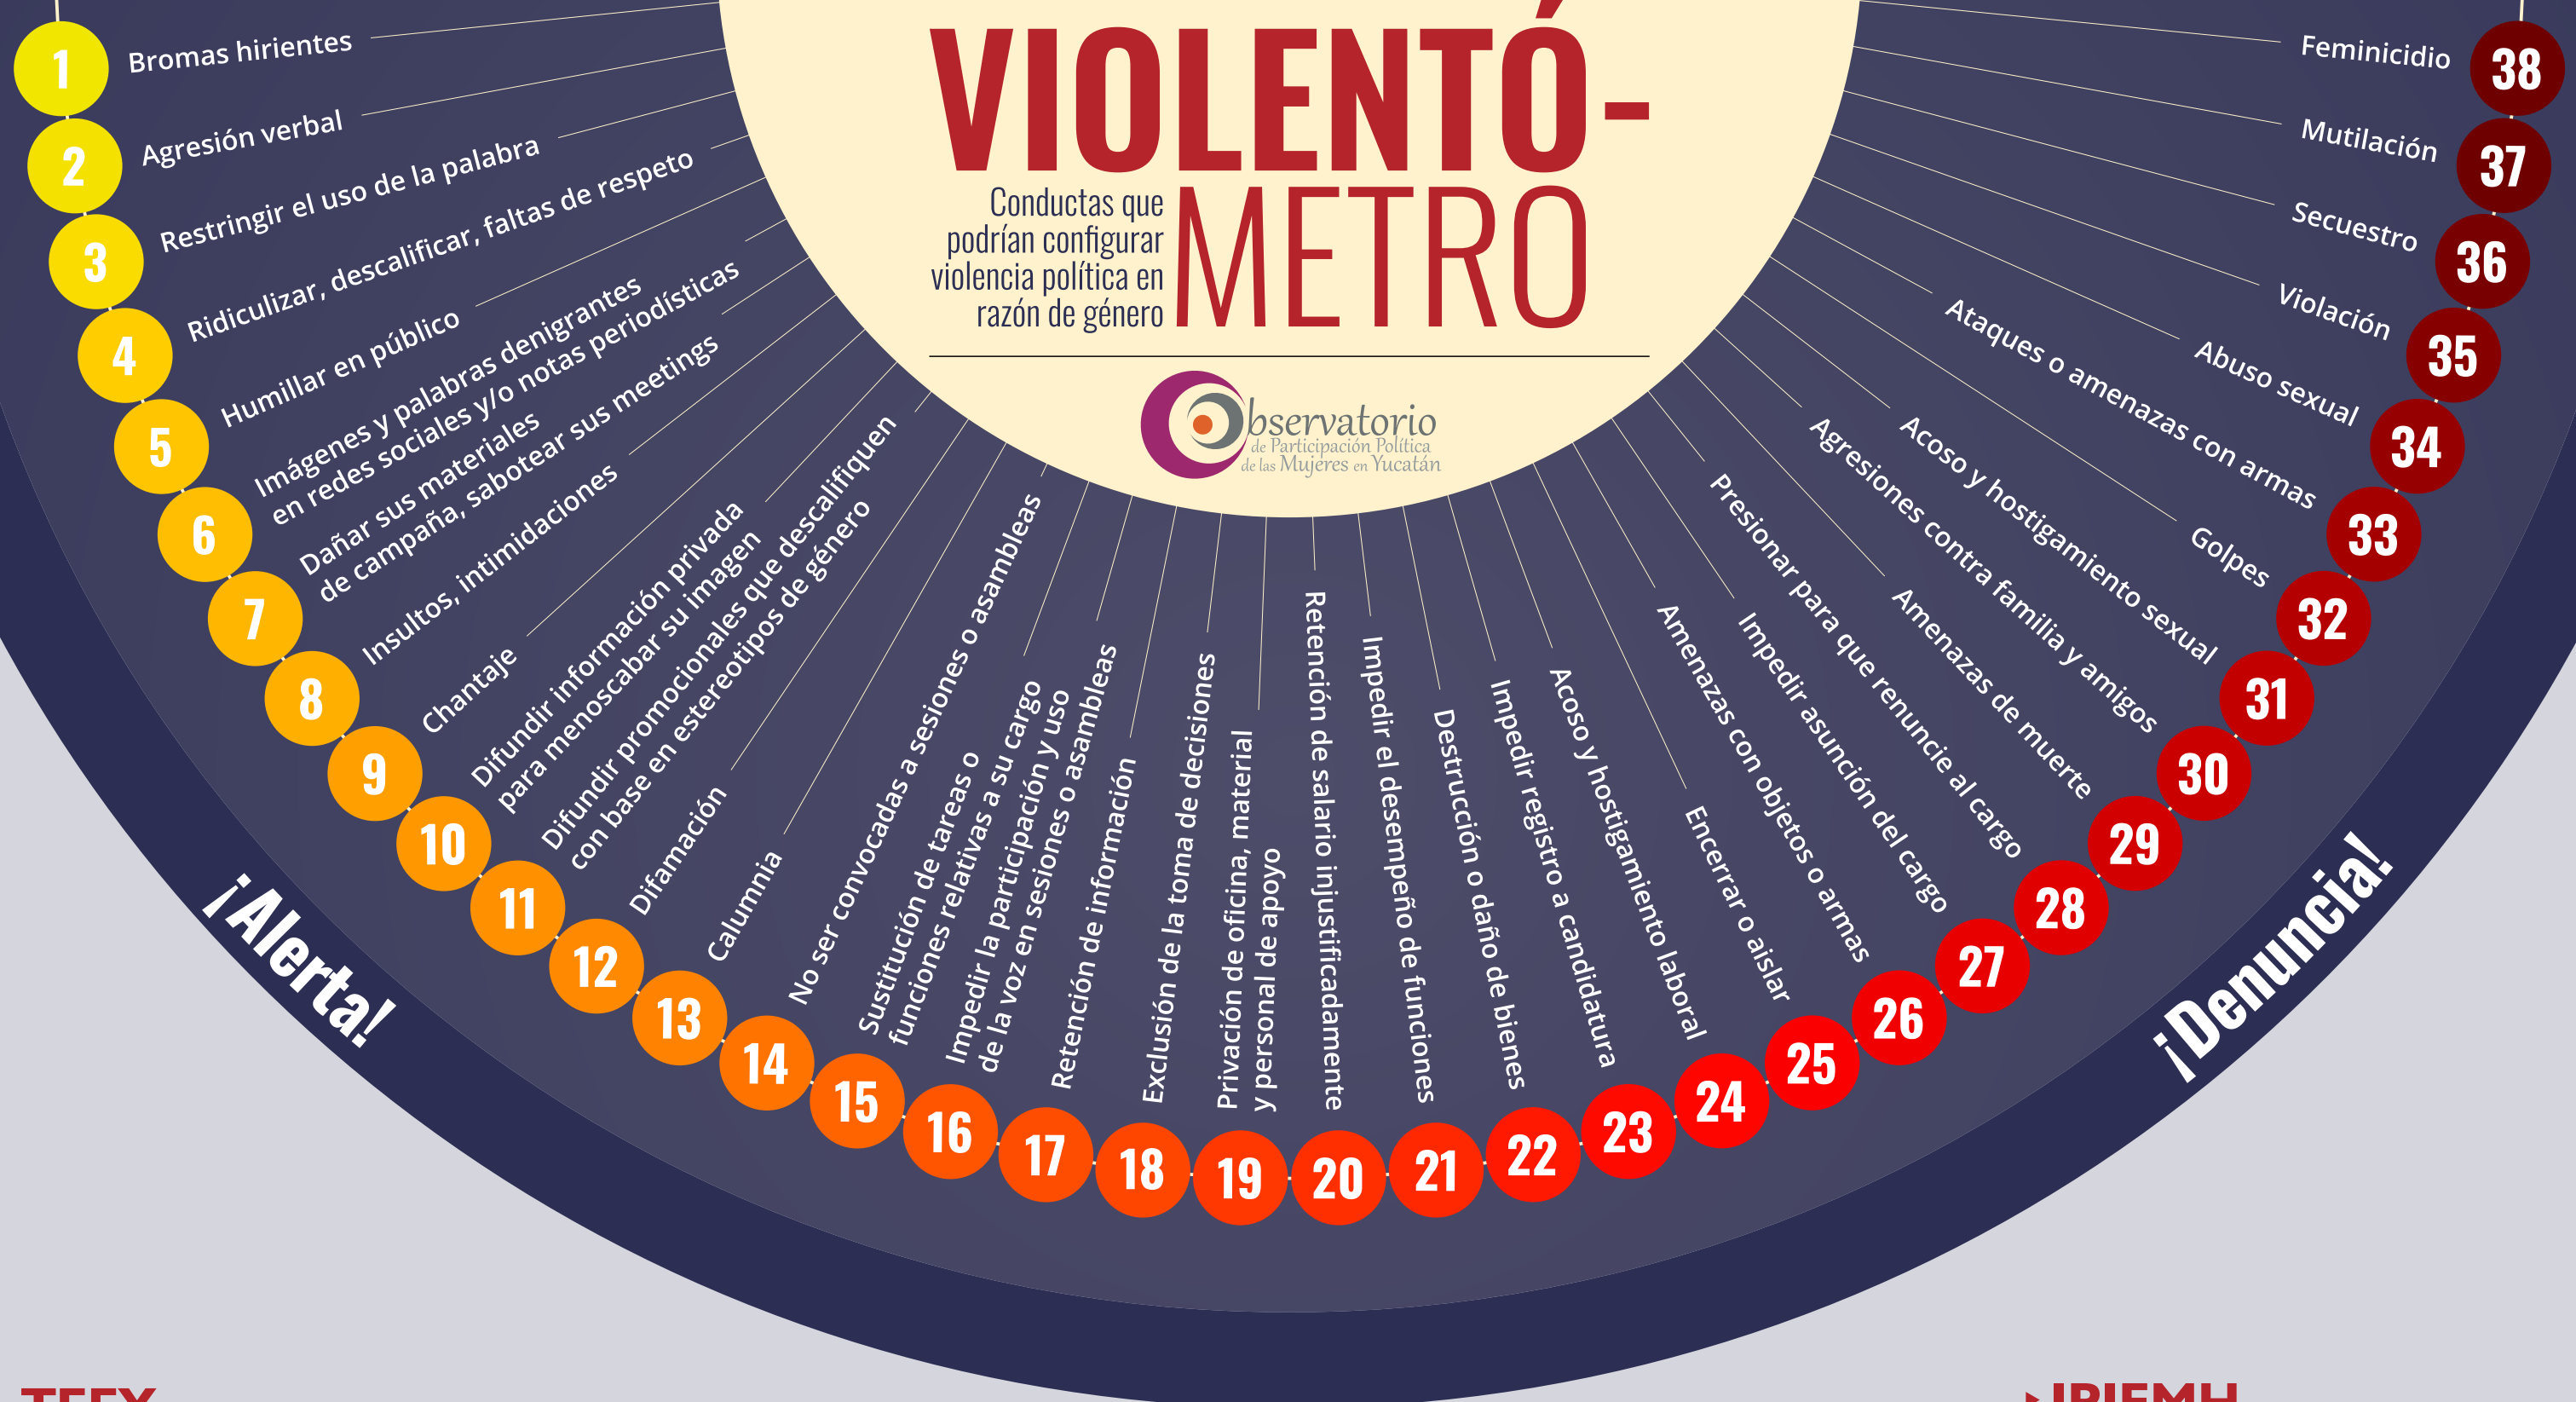

VIOLENTÓ-METRO

Conductas que podrían configurar violencia política en razón de género

► TEEY

☎ (999)926-50-60 (ext. 108)

► INE

☎ (999)927-47-96

☎ (999)927-48-46

► IEPAC

☎ (999)930-35-50 (ext. 125 y 230)

Violencia política contra las mujeres en razón de género

“La violencia política contra las mujeres comprende todas aquellas acciones u omisiones de personas, servidoras o servidores públicos que se dirigen a una mujer por ser mujer (en razón de género), tienen un impacto diferenciado en ellas o les afectan desproporcionadamente, con el objeto o resultado de menoscabar o anular sus derechos político-electorales, incluyendo el ejercicio del cargo”.